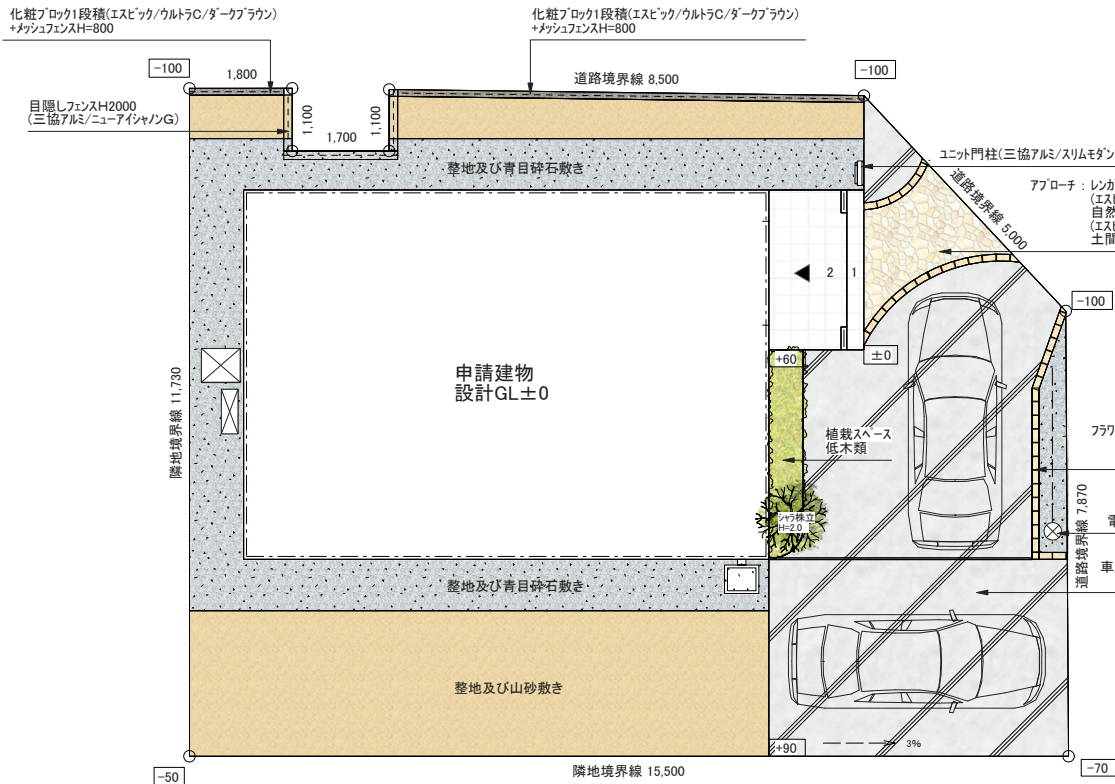

平面図

イメージパース

レンガ(エスピック/ショコラペイパー/スフレ)

機能門柱(三協アルミ/スリムモダン)

※パースはイメージのため、実際の仕上がりとは異なる場合がございます。